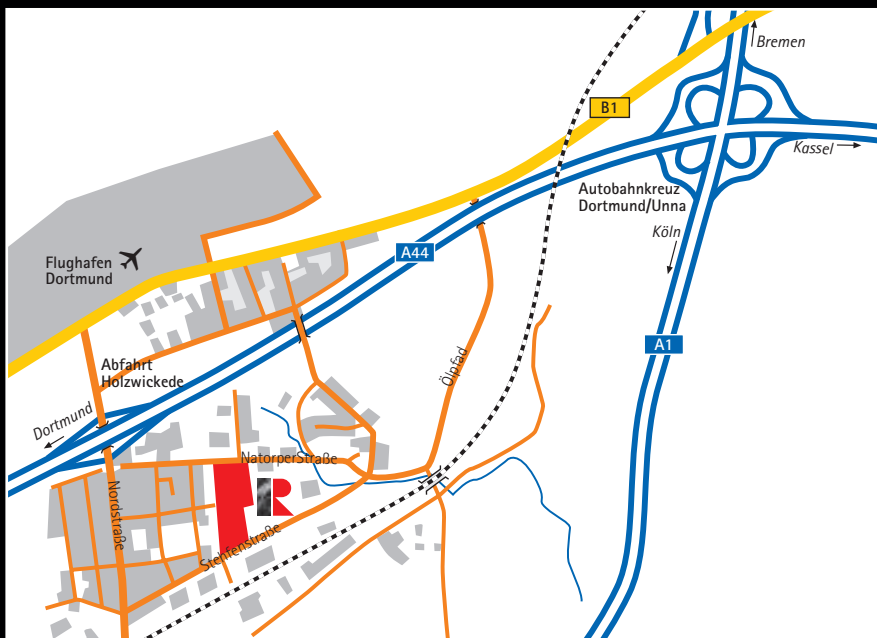

Pietra Serena (s)

Luna Grey

Luna Wave (s)

Cabernet (s)

ROSSITTIS GmbH
Hauptsitz
Stehfenstraße 59-61
D-59439 Holzwickede

Tel. +49 (0) 2301 / 1830-0
Fax +49 (0) 2301 / 1830-90

www.rossittis.de
info@rossittis.de